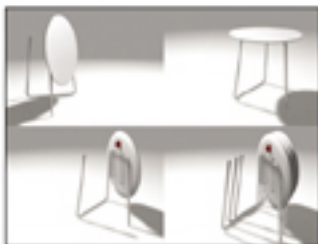

La gamma di 230 colori della scala Ral.

Lo Studio Area44 è invece l'ideatrice della Libreria Papeete. Un modulo libreria scandito da mensole in MDF sorrette da una struttura il cui pattern richiama la forma e le proporzioni di una foglia tipica della vegetazione polinesiana. Dedicata a chi vuole portare la natura anche tra le mura domestiche.

La struttura in lamiera è proposta in una